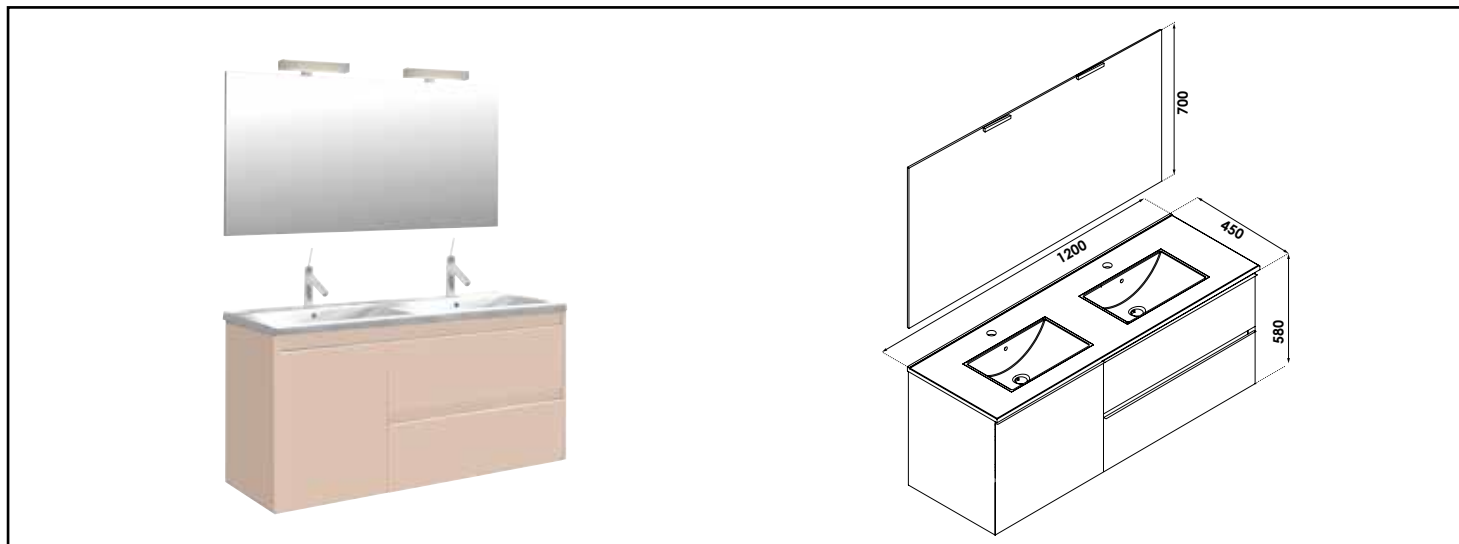

Référence : **401512039**

MEUBLE COMPLET BOSTON AVEC MIROIR SUSPENDUS - LARG. 120CM - COLORIS ROSE POUDRÉ

CARACTÉRISTIQUES

Meuble à suspendre finition Rose poudré, avec plan céramique blanche double vasque intégrée avec trop plein ; profondeur : 46cm
 Dimensions : Largeur : 120cm x Profondeur : 45cm x Hauteur : 58cm
 Corps de meuble avec vide sanitaire
 Plan céramique blanc extra-plat, épaisseur : 18mm
 Dimension de la cuve : 410x265x120mm
 Structure du caisson (façade et corps) en panneaux de particules revêtu MDF, épaisseur : 16mm
 2 tiroirs et 1 porte en panneau de particules à ouverture totale et fermeture amortie
 Poignées en aluminium chromé
 1 miroir simple à suspendre avec spot LED classe 2 IP44, hauteur : 70cm
 2 points de fixation murale
 Accessoires en options : pieds réglables en hauteur : de 29 à 31cm
 Livré pré-monté, sans robinetterie, sans visserie de fixation murale, sans vidage
 Fabrication européenne
 Norme PEFC
 Ecotaxe en sus